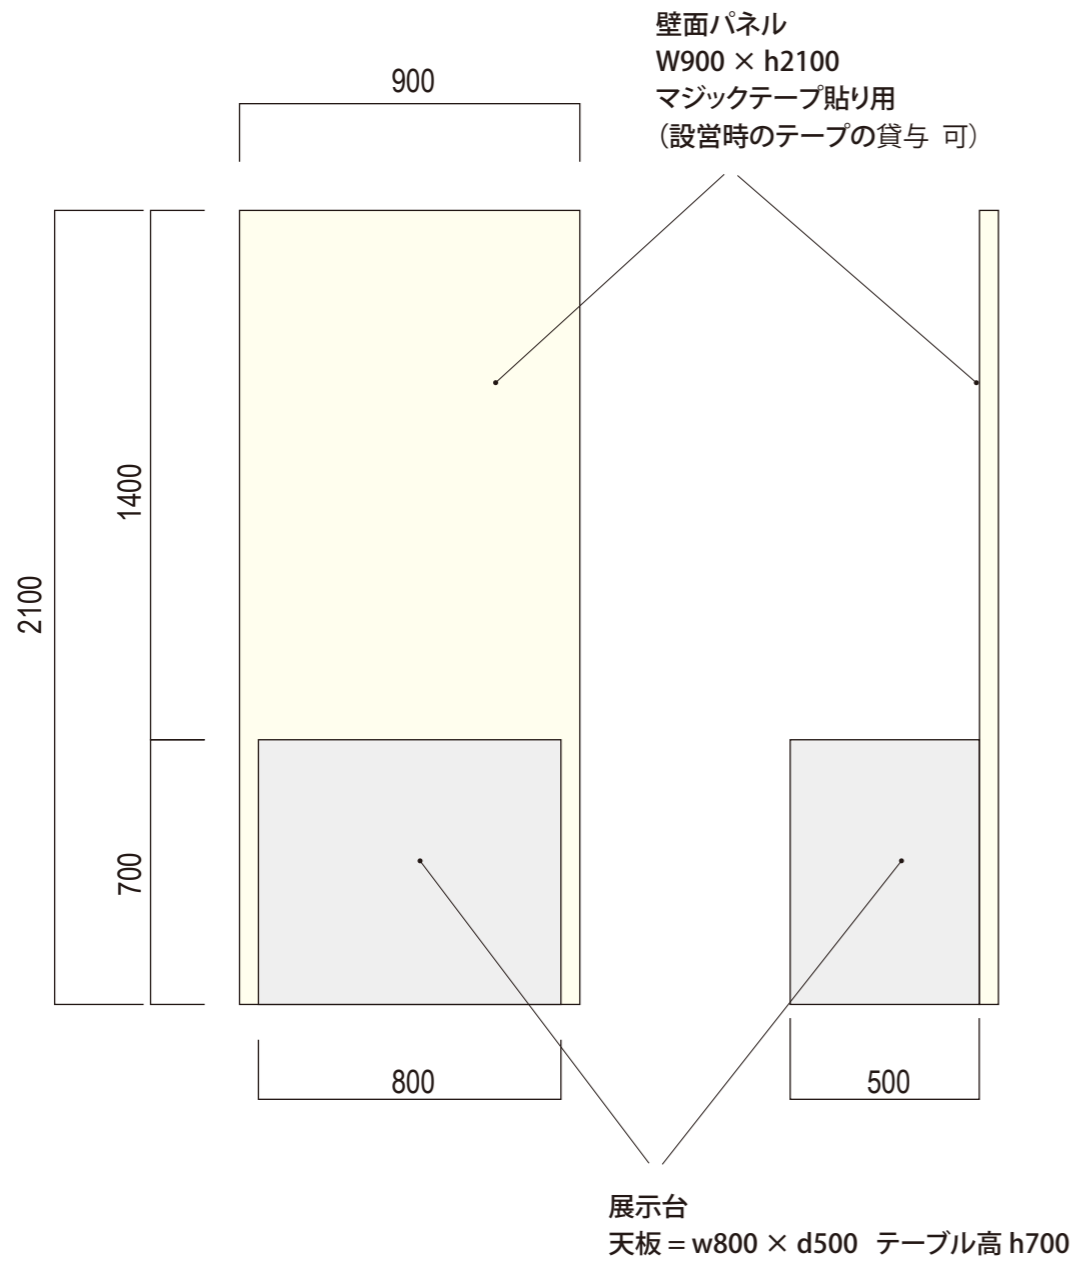

展示ユニット 概略図 Scale=1:20
 (仕様詳細は追って作図します)

ユニット**1~6** (設置位置はフロア内で移動する場合があります。)

Theme: DRI 西館 1F ロビー スポンサーユニット 設置プラン

Date: 2024.3.28 Scale: 1:100 Plan: EH