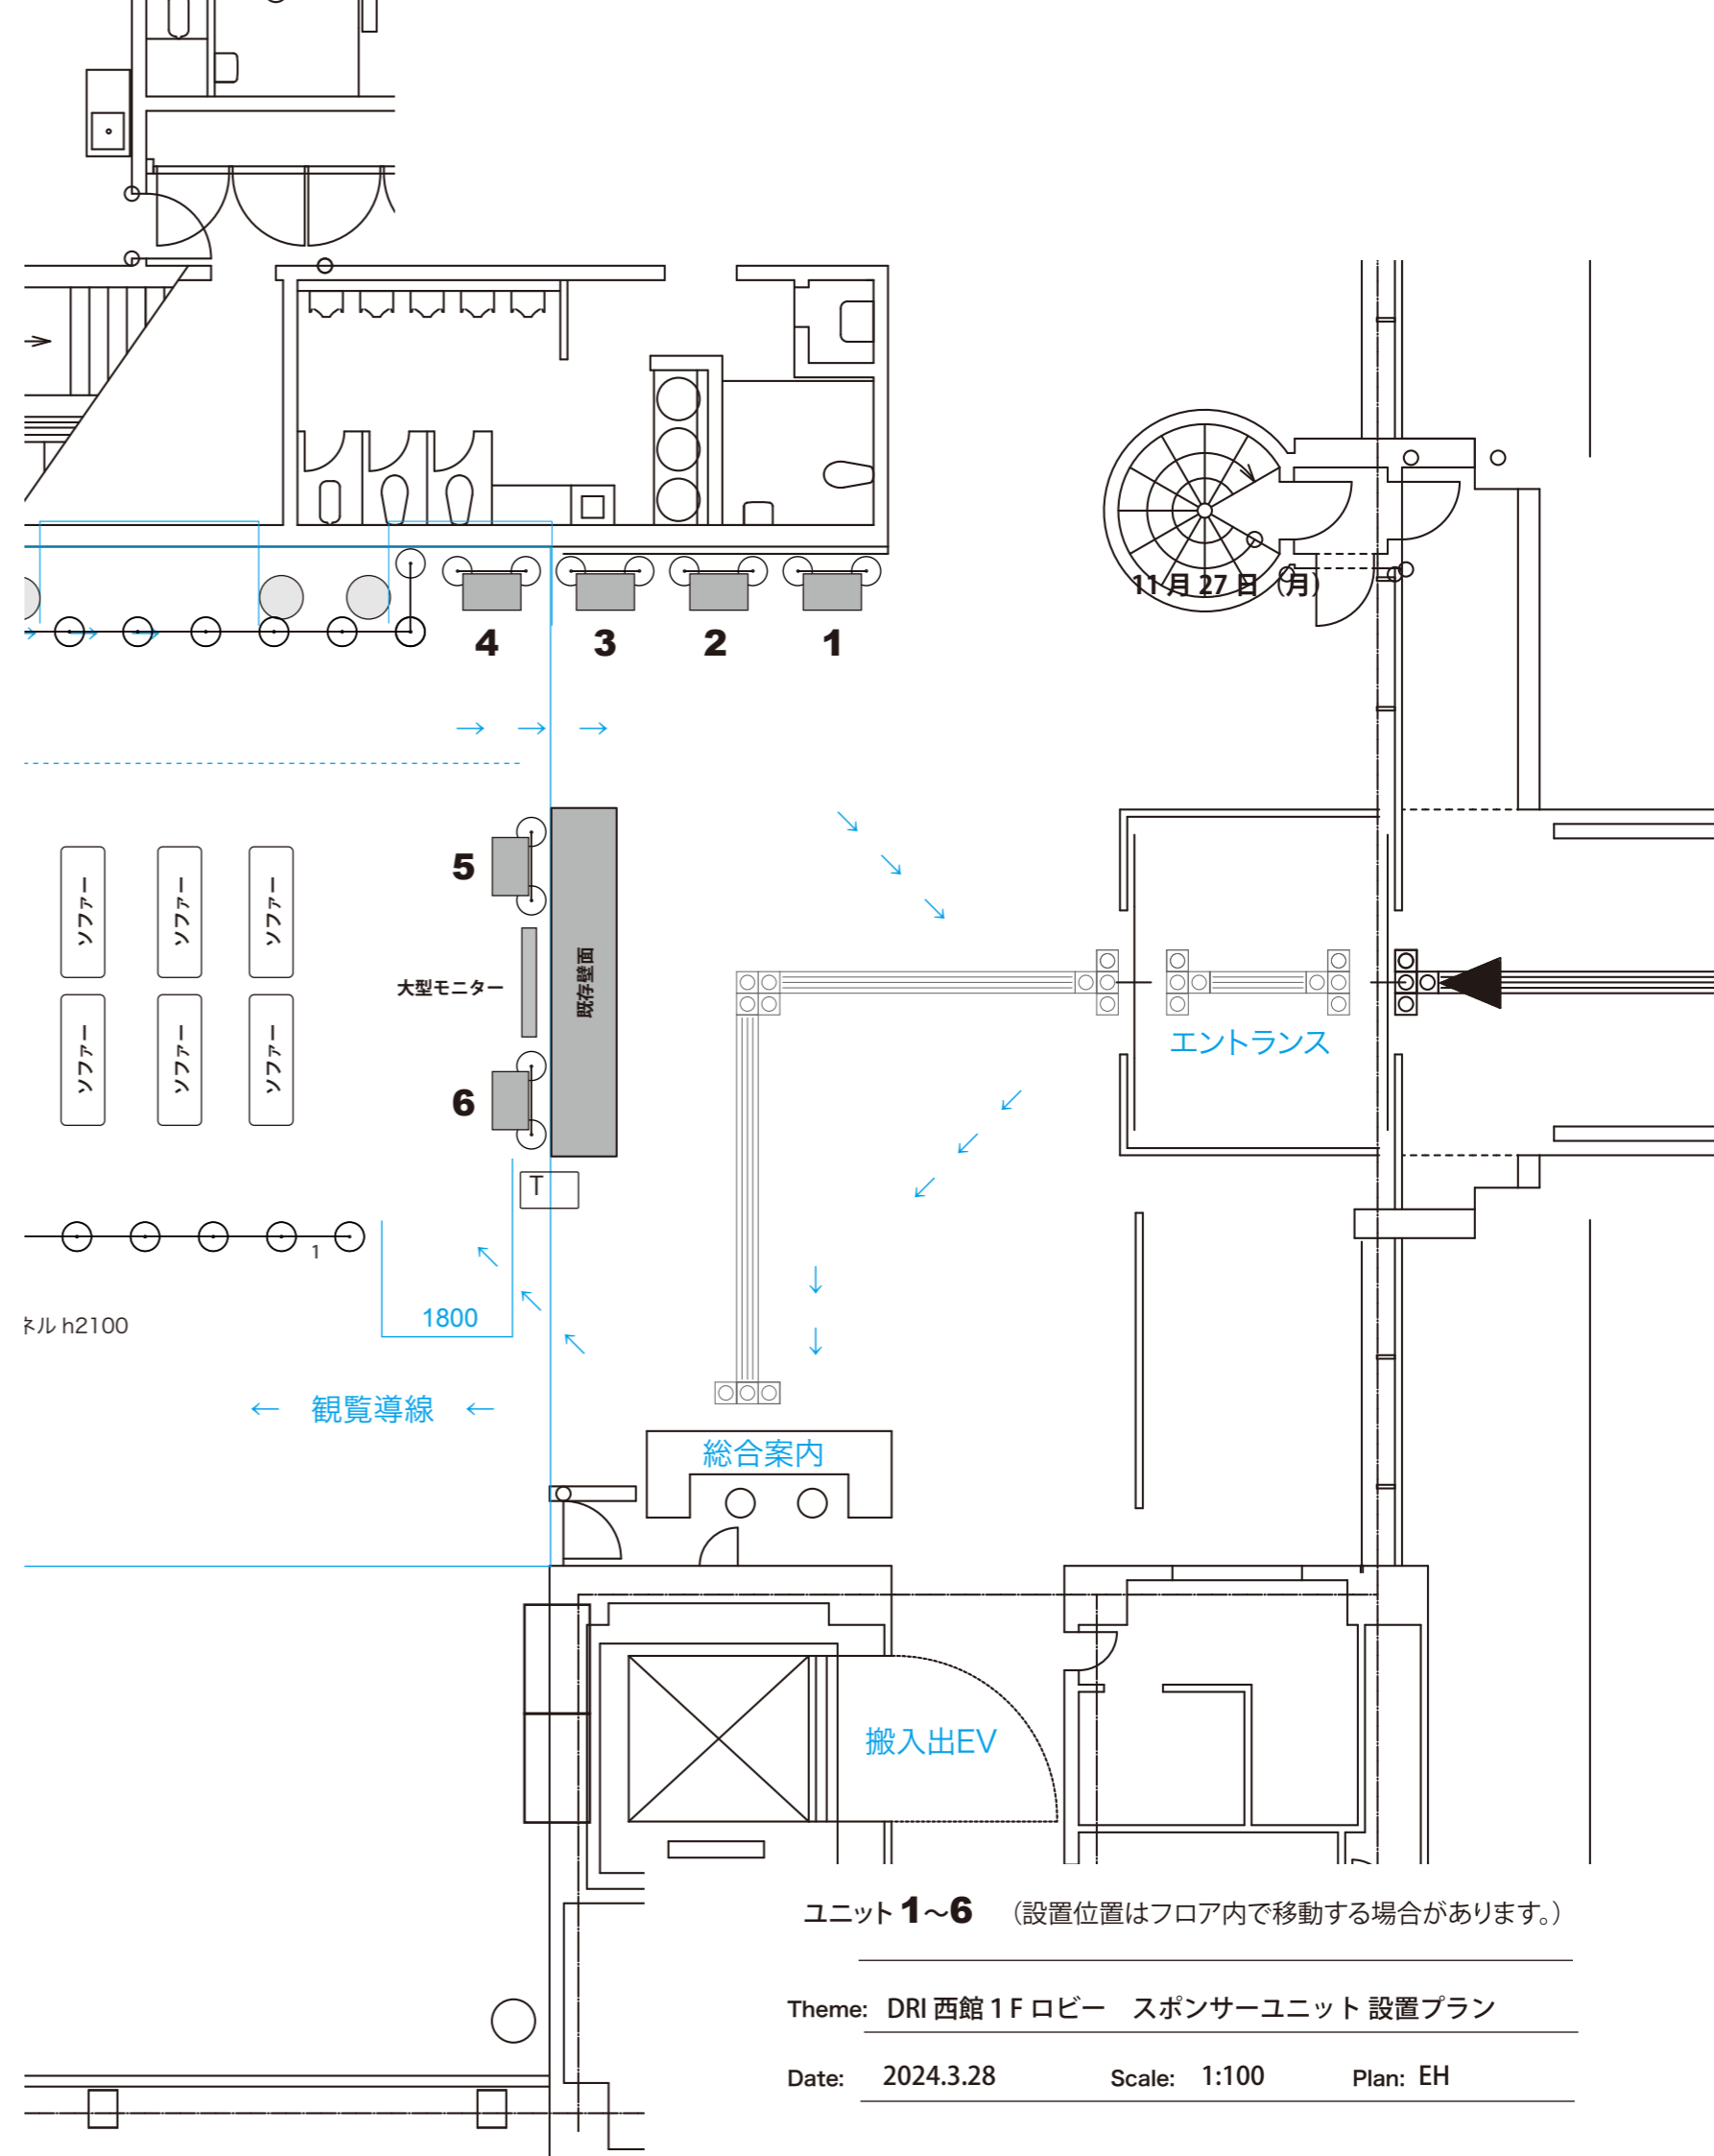

展示ユニット 概略図 Scale=1:20
 (仕様詳細は追って作図します)

ユニット**1~6** (設置位置はフロア内で移動する場合があります。)

Theme: DRI 西館 1F ロビー スポンサーユニット 設置プラン

Date: 2024.3.28 Scale: 1:100 Plan: EH