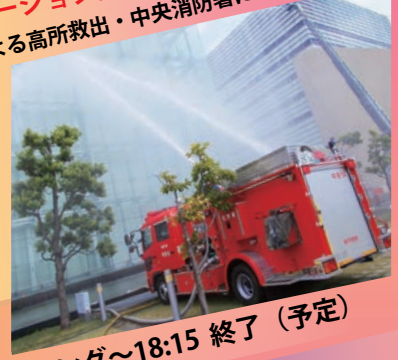

### 14:00-18:15 (予定) ライブステージ配信

14:00 オープニング~Part 1 実践！シェイクアウト！~安否確認

14:41 巨大地震発生！想定訓練  
どこでもだれでも参加できる、シェイクアウトを、リモートでみんな一斉に！

15:00 頃 Part 2 安否確認~救出救助

15:45 頃 Part 3 避難行動 ハザードマップ、在宅避難

16:30 頃 Part 4 感染症対策を取り入れた避難所開設

16:50 頃 無観客デモンストレーション訓練！  
神戸市消防局 特別高度救助隊による高所救出・中央消防署による一斉放水

17:00 頃 成果発表：振り返り

17:10 頃 お楽しみ LIVE ~エンディング~18:15 終了 (予定)