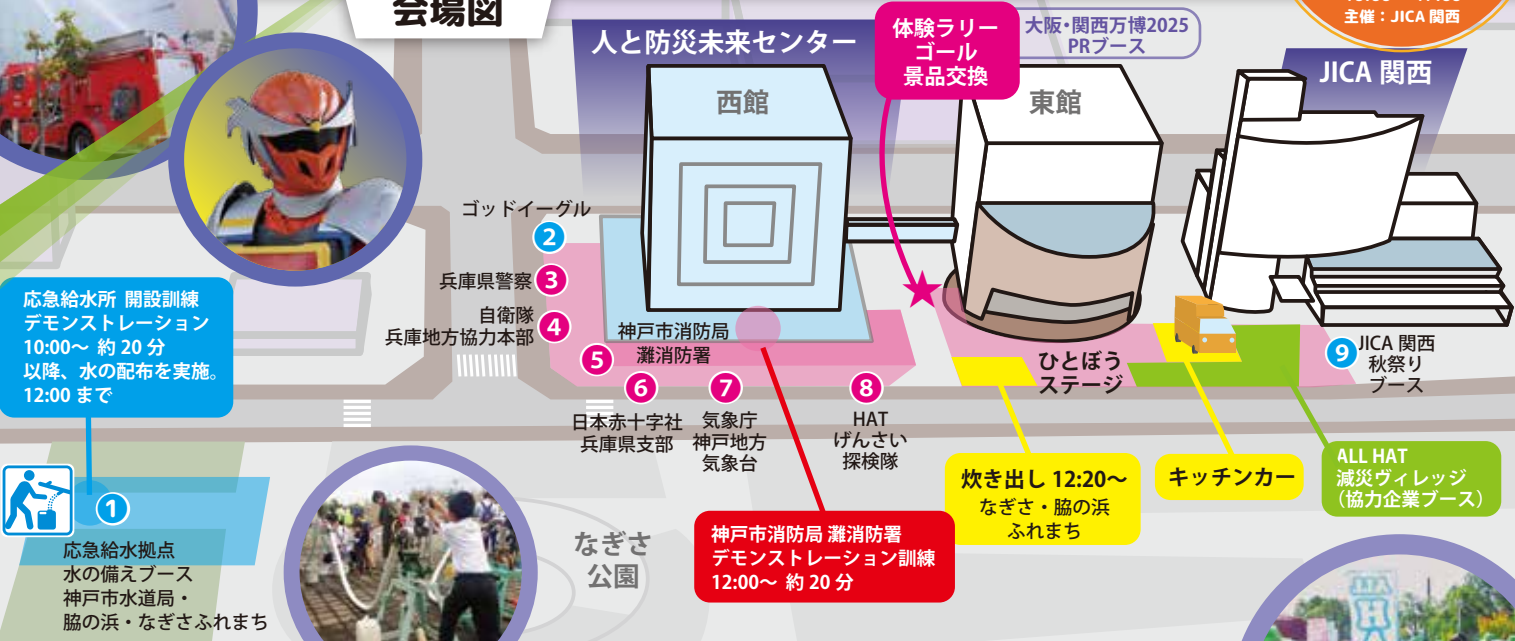

雨天時はプログラムごとに中止・変更、
荒天時は催し全体を中止する
場合があります。
詳しくはウェブサイトに掲載します。
(当日am7:00頃に最新情報を掲載。)

10/28 土

ALL HAT 2023

第8回 HAT 神戸防災訓練

参加無料

会場：人と防災未来センター・JICA 関西 屋外ひろば、なぎさ公園

主催：第8回 HAT 神戸防災訓練実行委員会

**同日開催！
JICA 関西
秋祭り**

10月28日(土)
10:00～17:00
主催：JICA 関西

会場図

減災チャレンジ!体験ラリー 10:00-12:00

協力団体が、自然災害や防災・減災について学ぶブースを展開。

各ブースの体験で
キャラスタンプを集めよう!

スタンプラリーシート

●色必須ブース3つ + ●色ブース4つの合計7スタンプ以上で景品ゲット!
全9種コンプリートで特典も! (一人1枚、1回限りです。)

1

なぎさ公園
応急給水拠点
=神戸市水道局

一滴ちゃん

2

ゴッドイーグル

3

兵庫県警察

4

自衛隊
兵庫地方協力本部

景品交換
11:30～

GOAL

DR I 阪神・淡路大震災記念
人と防災未来センター

ALL HAT は、地域のみなさんのための防災訓練。できること、やってみよう!

ALL HAT を機会に、ご家庭や職場の備えを進めましょう!
今回は、「水の備え」に取り組んでみましょう。

備えたい量 = L × 人 × 日分 = L (A)

ひとり1日に必要な水 (3Lと言われます) 家族の人数 備えたい日数 (3~7日分と言われます) 我が家に必要な飲料水の備蓄量