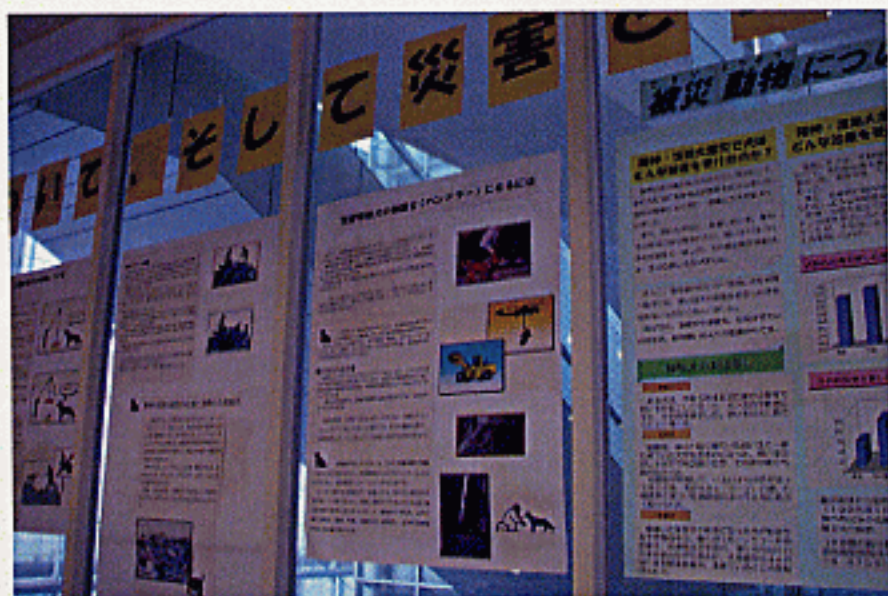

期間：2004年1月6日(火)～2月29日(日)

9:30～17:30(入館は16:30まで)但し、金・土曜日は9:30～19:00(入館は18:00まで)

場所：人と防災未来センター防災未来館 2階企画展コーナー

1 震災直後の様子

1995年1月17日午前5時46分、未曾有の大都市直下型の大地震－兵庫県南部地震－がまちを襲いました。多くの犠牲者や被害を出したこの阪神・淡路大震災により、見慣れたまち並みは変わり果て、美しい建造物はまたたく間にガレキと化し、いたる所で火災も発生しました。被災者自身、そして被災地の惨状に心を痛めた人たちが、一人また一人と自分がとらえた光景を残そうとしました。

資料室壁面展示

災害と動物について勉強してみよう！

期間:2003年12月9日～2004年3月20日

地震災害で倒壊した建物の中に閉じ込められた人や水難事故、土砂災害、雪崩、山間部での行方不明者などをするどい嗅覚を使って探し出し、ハンドラー（犬を指導する人）に吠えて知らせる犬のことを救助犬といいます。今回の壁面展示では、災害救助犬の訓練や作業、また阪神・淡路大震災でペットをはじめ様々な動物たちが受けた被害などをテーマごとにわかりやすく紹介しています。